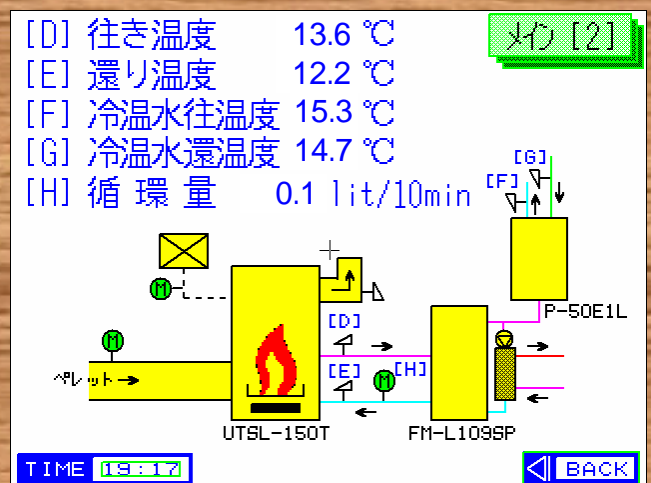

熱管理システム

ボイラの運転状況をセンサーで計測し、データの収集・分析・管理を行います。また、計測したデータをパソコンやタッチパネルの画面で表示させ、状況を確認できます。

チップボイラ パソコンモニター画面

(季楽里 龍神様)

ペレットボイラ タッチパネルモニター画面

(山口県林業センター様)