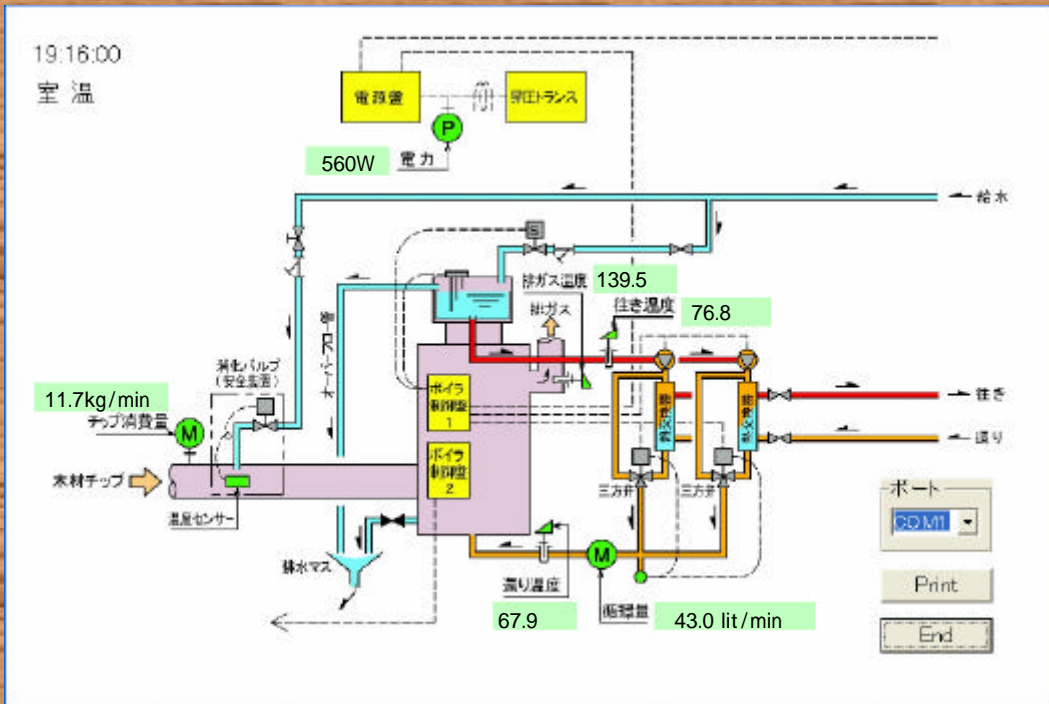

熱管理システム

ボイラの運転状況をセンサーで計測し、データの収集・分析・管理を行います。また、計測したデータをパソコンやタッチパネルの画面で表示させ、状況を確認できます。

チップボイラ パソコンモニター画面

(季楽里 龍神様)

ペレットボイラ タッチパネルモニター画面

(山口県林業センター様)