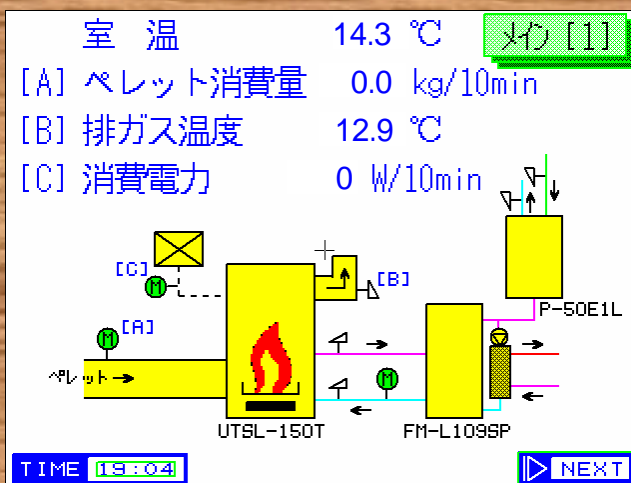

熱管理システム

ボイラの運転状況をセンサーで計測し、データの収集・分析・管理を行います。また、計測したデータをパソコンやタッチパネルの画面で表示させ、状況を確認できます。

チップボイラ パソコンモニター画面

(季楽里 龍神様)

ペレットボイラ タッチパネルモニター画面

(山口県林業センター様)